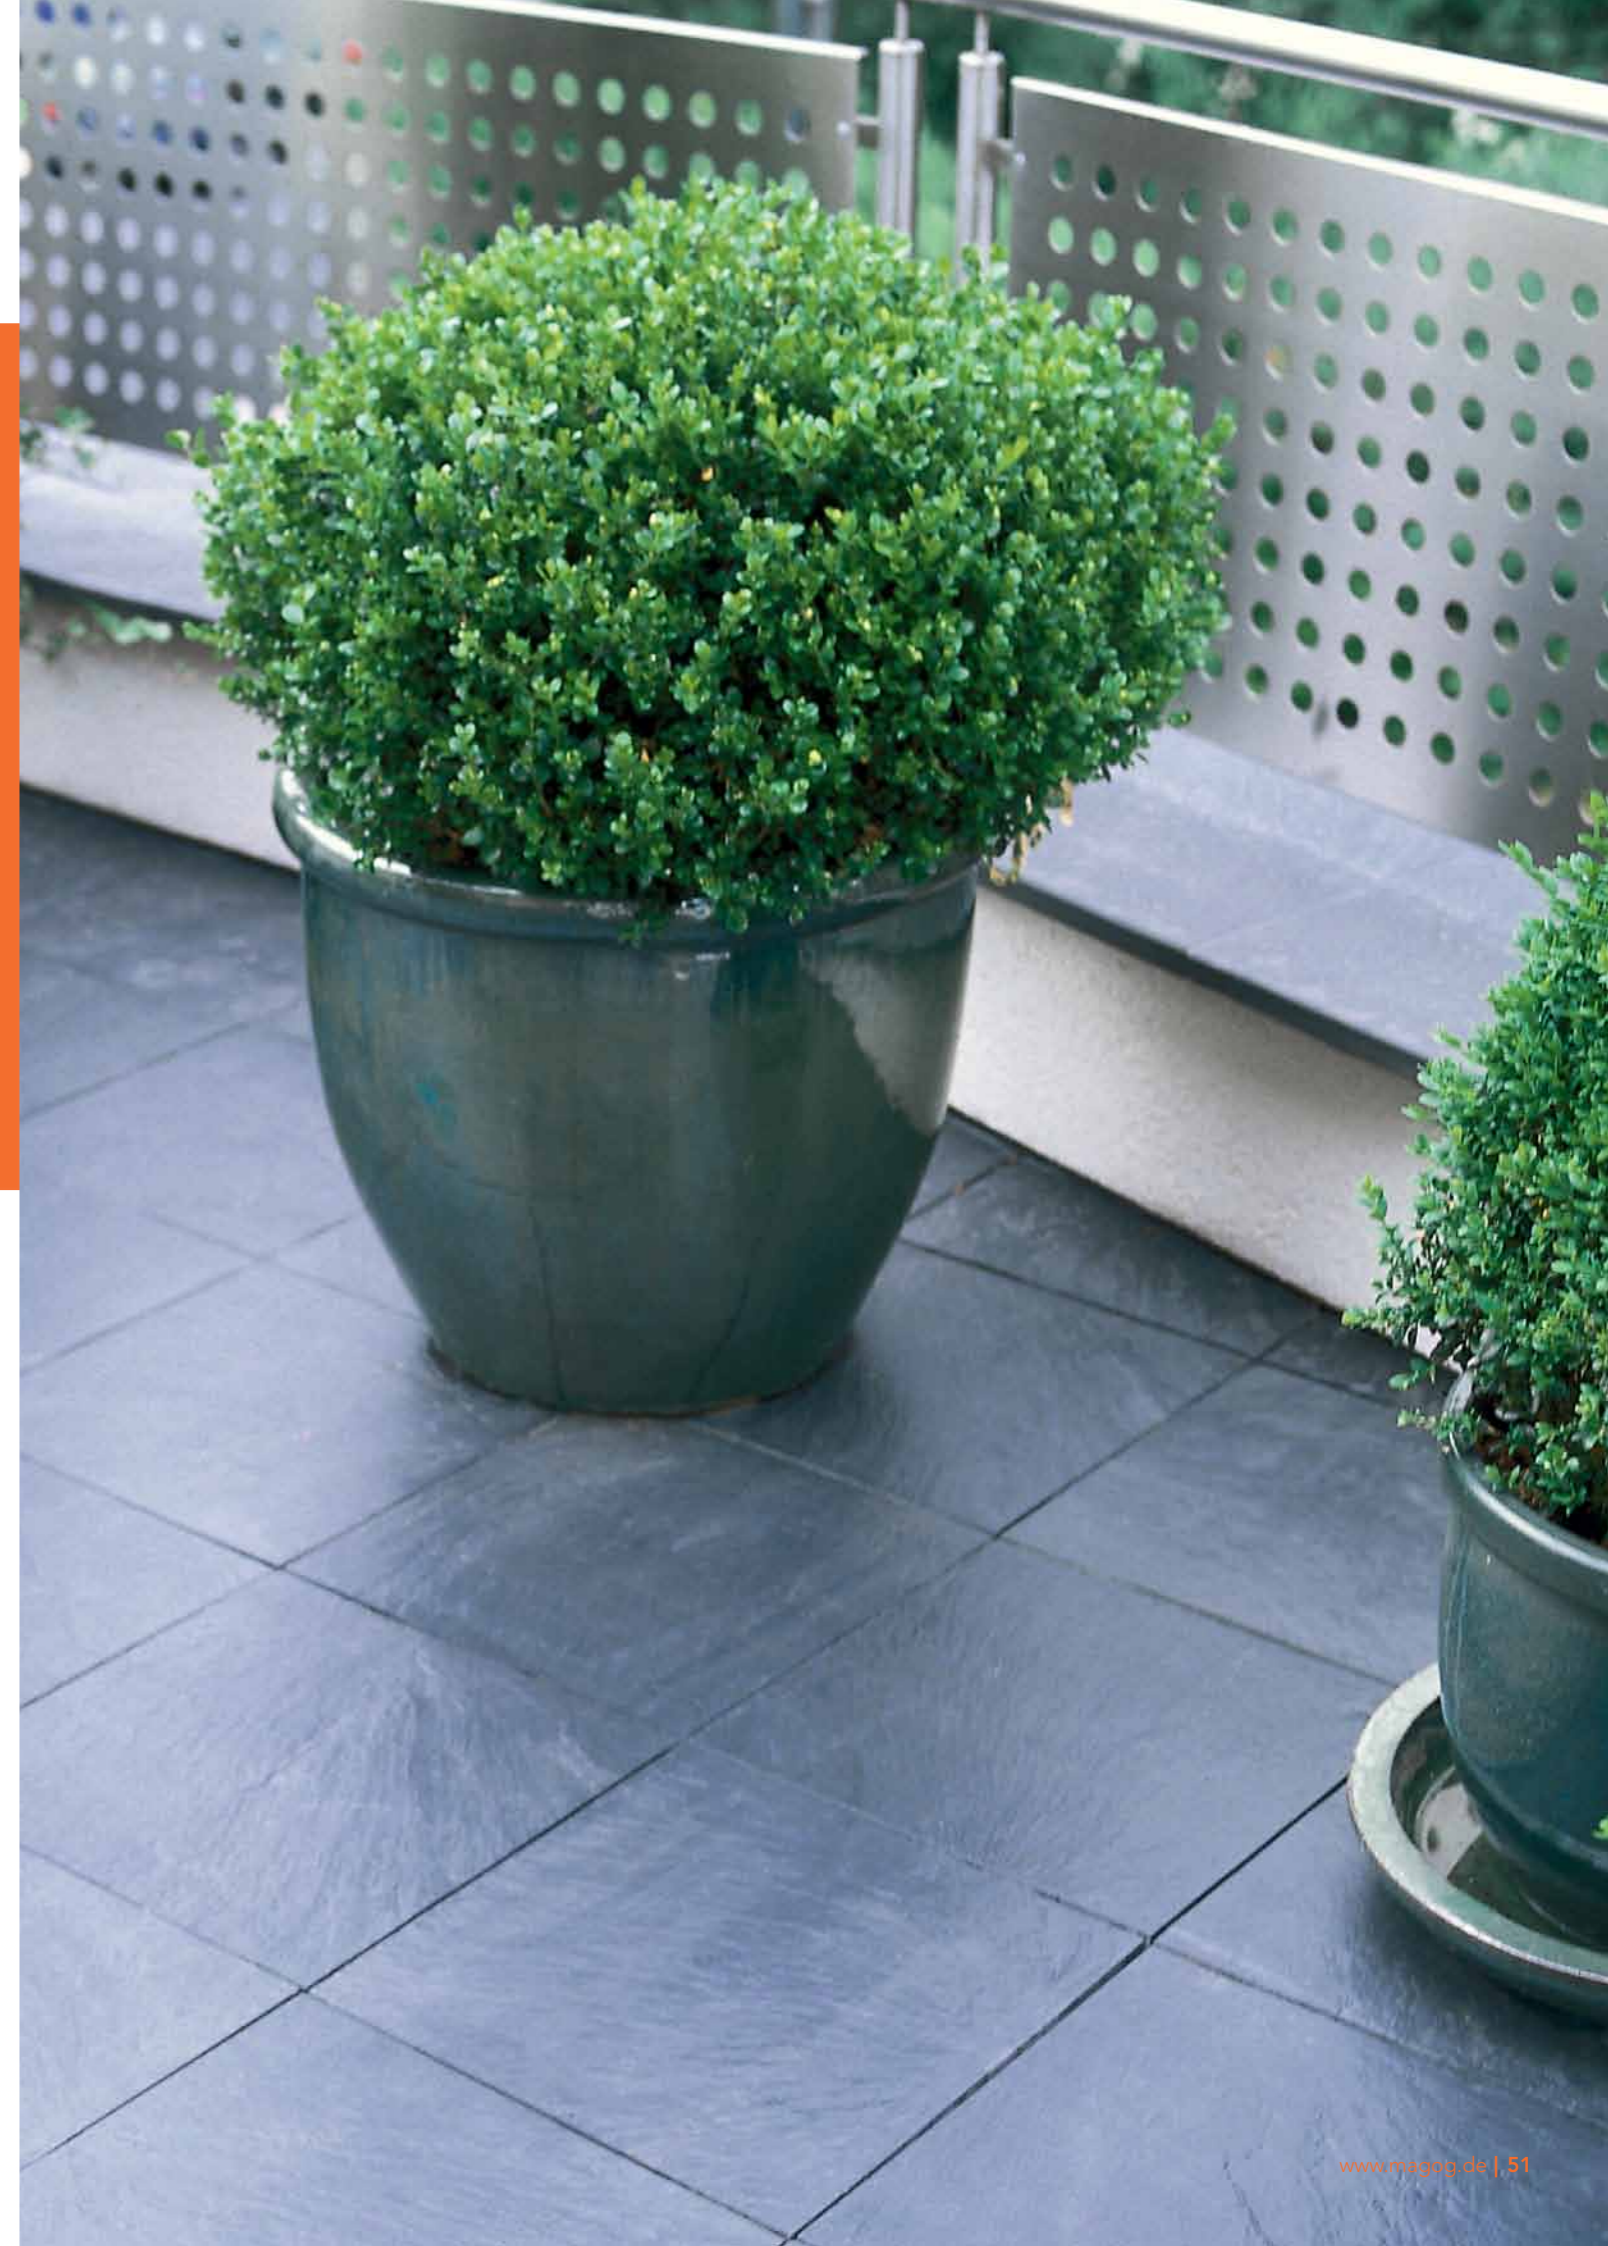

MIT SCHIEFER AUF
NATÜRLICHEN WEGEN GEHEN.