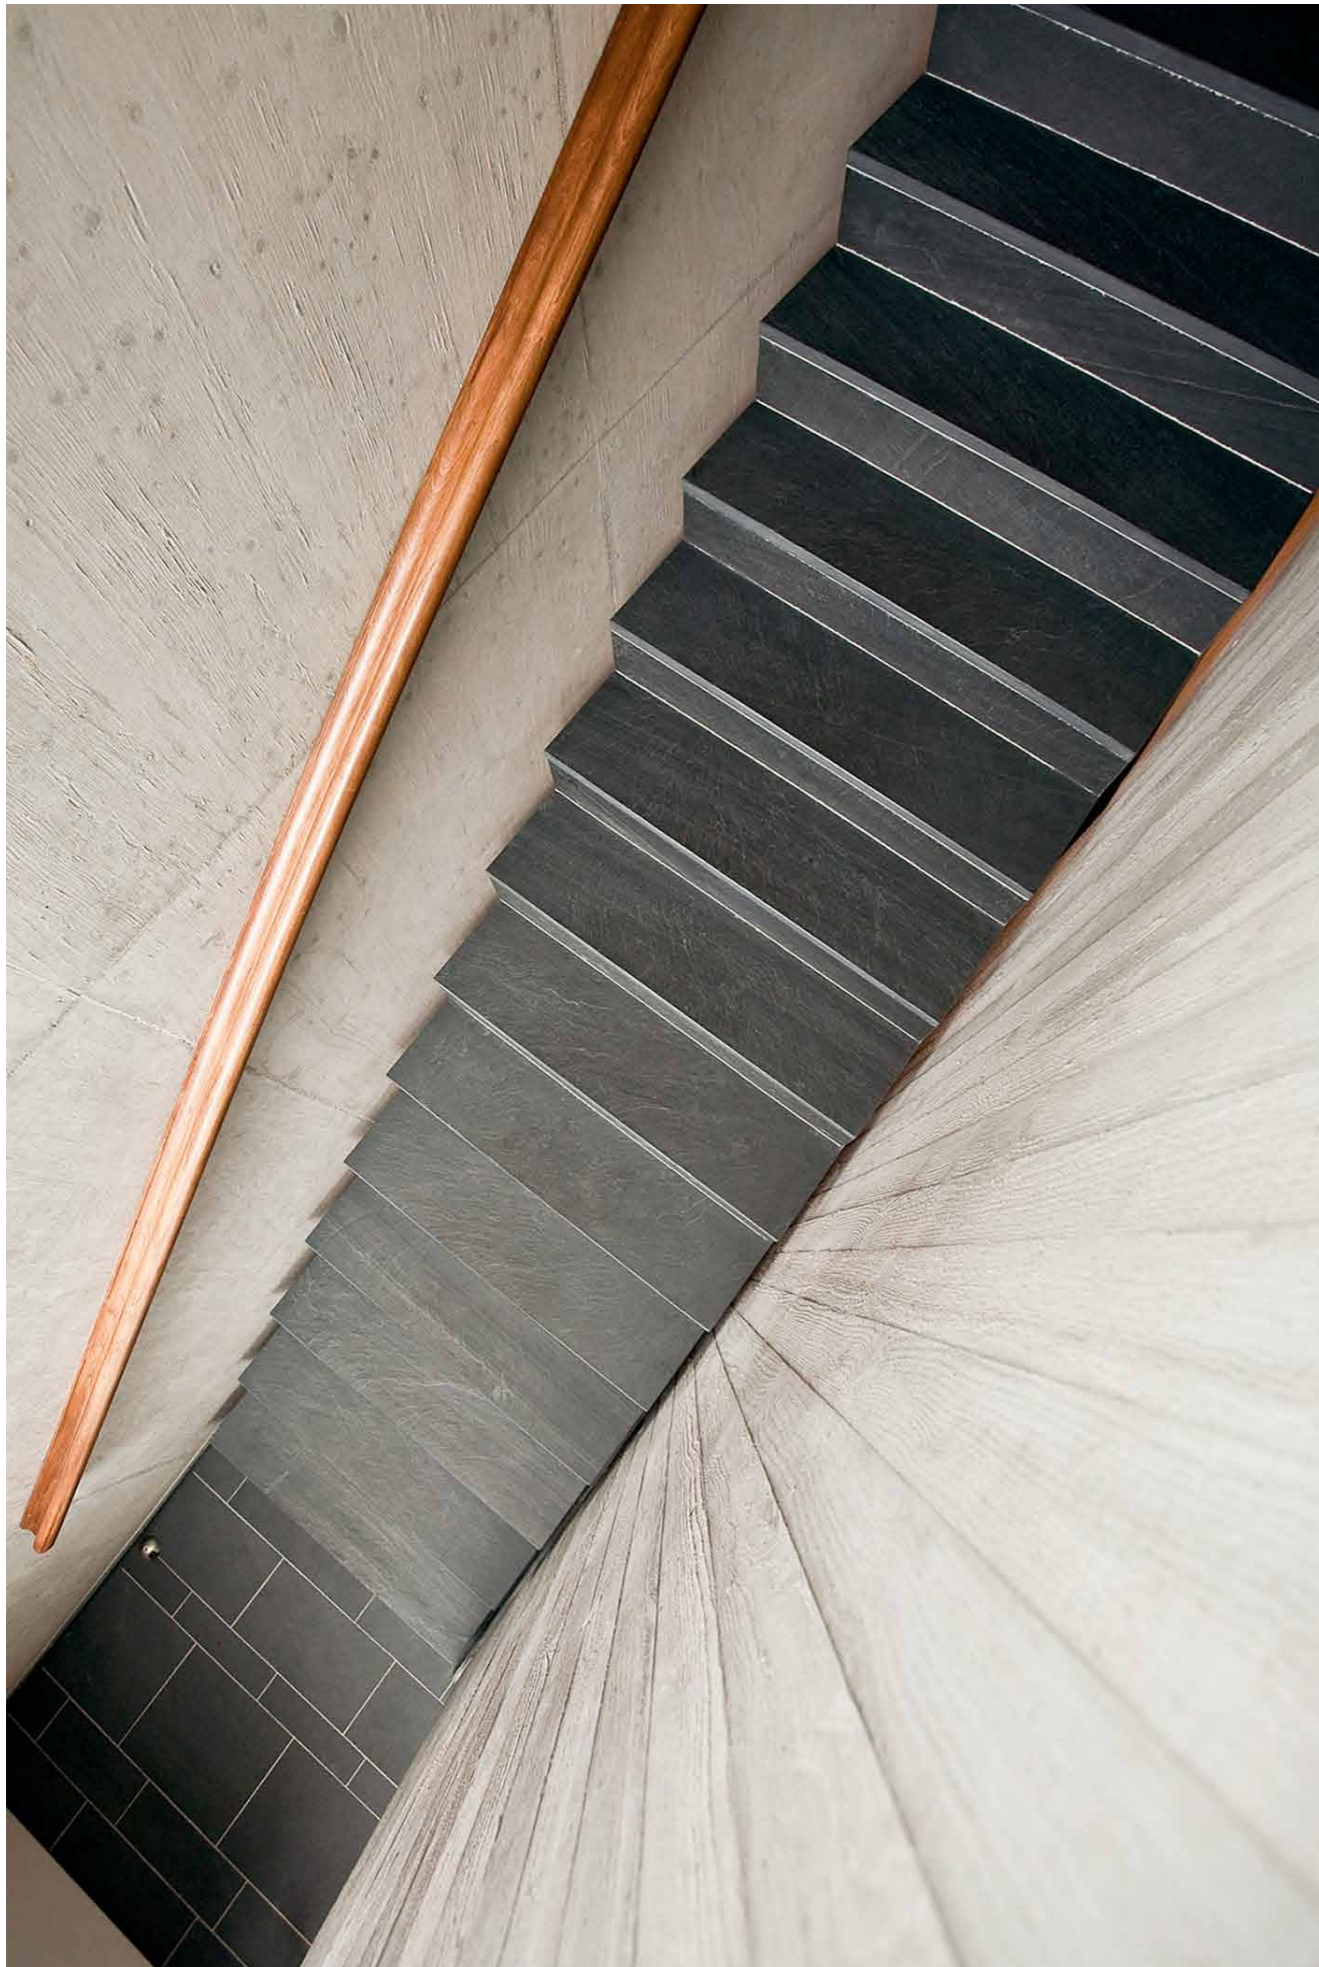

SCHIEFERTREPPEN

für eine natürlich schöne Optik.

Treppen aus Schiefer sind dauerhaft und strapazierfähig. Treppenstufen werden aus Gründen der Rutschfestigkeit überwiegend mit spaltrauer Oberfläche geliefert. Die Vorderkanten der Trittstufen – und je nach Konstruktion der Treppe auch die Köpfe – werden geschliffen und gefast.