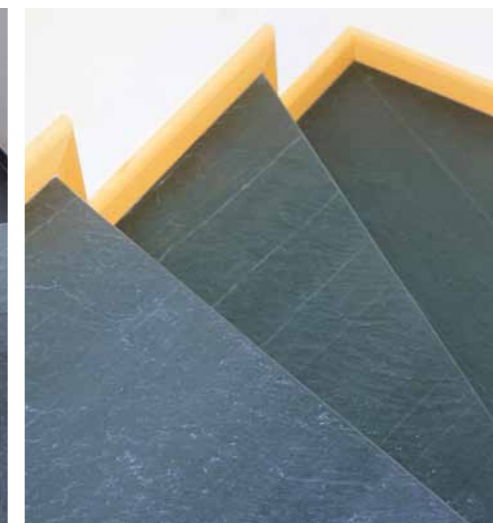

REPRÄSENTATIV

für öffentliche Gebäude.

Schiefer vereinigt Ästhetik und Langlebigkeit; Eigenschaften, die besonders bei großflächigen, stark strapazierten Böden gefragt sind, wie beispielsweise in öffentlichen Gebäuden. Bauherren, Architekten und Planer nutzen Schiefer für repräsentative Flächen mit hohem Publikumsverkehr.

EIN STEIN, VIELE MÖGLICHKEITEN.

Der Naturwerkstein für kreative Ideen.

Magog bietet Schieferplatten in praktisch allen gewünschten Größen, Stärken und Formen, so dass der Kreativität in der Innenraumgestaltung kaum Grenzen gesetzt sind.

Auf Wunsch liefert Magog die Oberflächen in spaltrau oder geschliffen. Magog berät Sie gerne über die einzelnen Verlegungsmöglichkeiten – auch im Bereich Farbschiefer.

SCHIEFERTREPPEN

für eine natürlich schöne Optik.

Treppen aus Schiefer sind dauerhaft und strapazierfähig. Treppenstufen werden aus Gründen der Rutschfestigkeit überwiegend mit spaltrauer Oberfläche geliefert. Die Vorderkanten der Trittstufen – und je nach Konstruktion der Treppe auch die Köpfe – werden geschliffen und gefast.